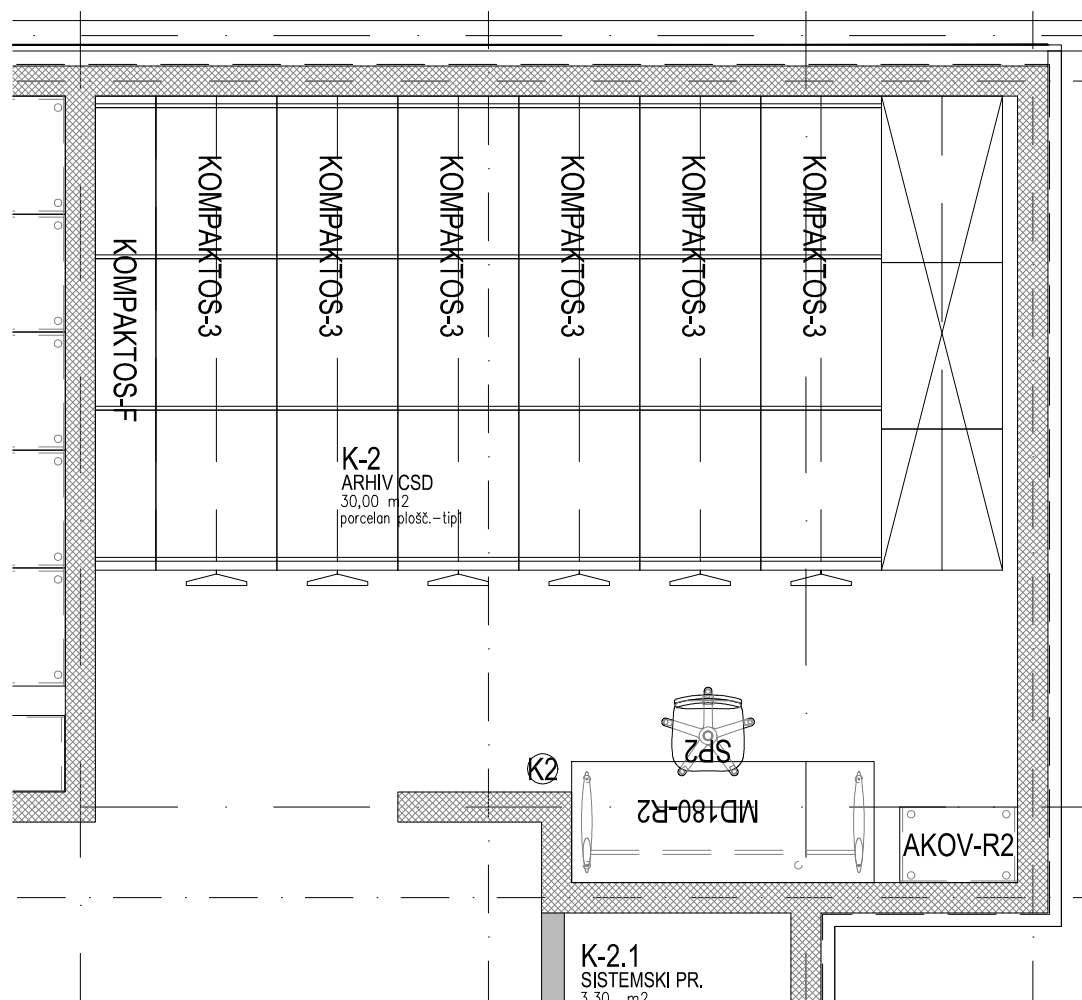

Površina:	Prostor:	CSD - Logatec	
Št. enot: 1			
Datum: julij 09	Merilo: 1:50	Št.risbe: 3	

OBJEKT:

CENTER ZA SOCIALNO DELO - oprema

št. projekta:

53-71-21-07

Površina:	30,00m ²	Prostor:	ARHIV CSD - K-2
Št. enot:	1		