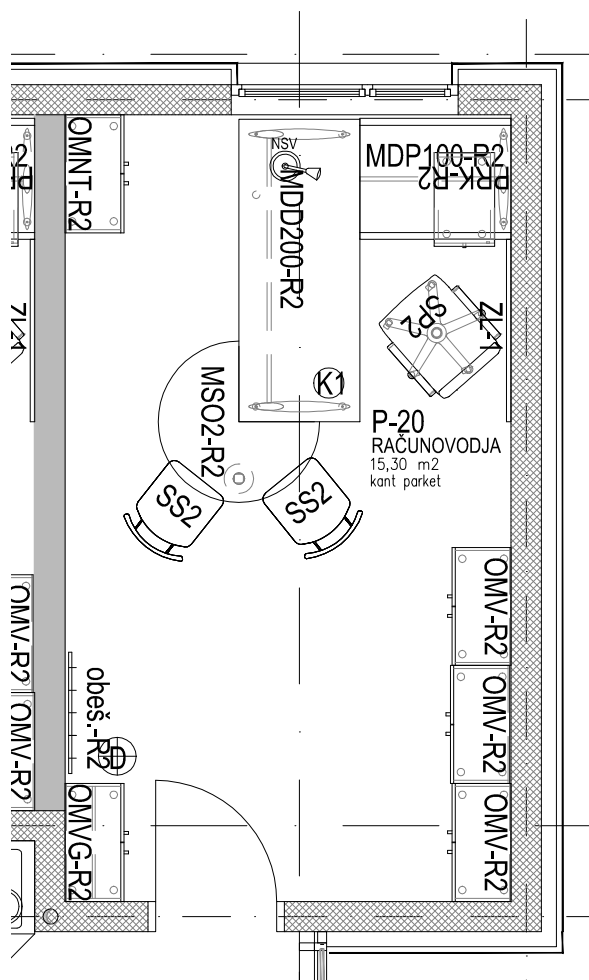

Površina:	22,25m <sup>2</sup>	Prostor:	PISARNA P-14
Št. enot:	1		

Datum:	junij 09	Merilo:	1:50	Št.risbe:	5
--------	----------	---------	------	-----------	---

Površina: 19,80m2

Prostor:

PISARNA P-15

Št. enot: 1

Datum: junij 09

Merilo: 1:50

Št.risbe: 6

Površina:	22,16m <sup>2</sup>	Prostor:	PISARNA P-16
Št. enot:	1		

Datum:	junij 09	Merilo:	1:50	Št.risbe:	7
--------	----------	---------	------	-----------	---

Površina:	15,60m <sup>2</sup>	Prostor:	PISARNA P-17
Št. enot:	1		

Datum:	junij 09	Merilo:	1:50	Št.risbe:	8
--------	----------	---------	------	-----------	---

Površina:	15,30m2	Prostor:	RAČUNOVNODJA P-20
Št. enot:	1		

Datum:	junij 09	Merilo:	1:50	Št.risbe:	10
--------	----------	---------	------	-----------	----

Površina:	12,80m <sup>2</sup>	Prostor:	ČAJNA KUHINJA P-21
Št. enot:	1		

Datum:	junij 09	Merilo:	1:50	Št.risbe:	11
--------	----------	---------	------	-----------	----

OBJEKT:

CENTER ZA SOCIALNO DELO - oprema