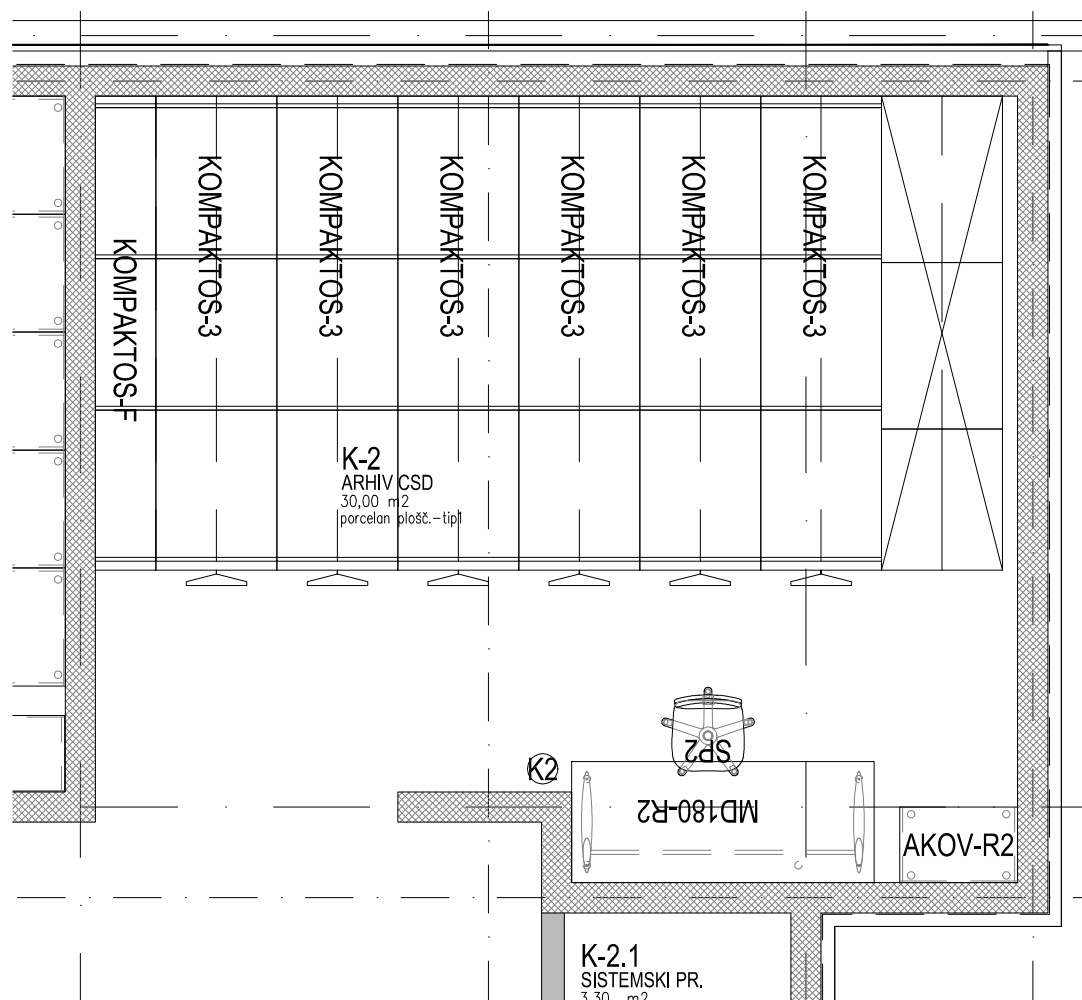

Površina:	22,25m <sup>2</sup>	Prostor:	PISARNA P-14
Št. enot:	1		

Datum:	junij 09	Merilo:	1:50	Št.risbe:	5
--------	----------	---------	------	-----------	---

Površina: 19,80m2

Prostor:

PISARNA P-15

Št. enot: 1

Površina:	12,80m <sup>2</sup>	Prostor:	ČAJNA KUHINJA P-21
Št. enot:	1		

Datum:	junij 09	Merilo:	1:50	Št.risbe:	11
--------	----------	---------	------	-----------	----

OBJEKT:

CENTER ZA SOCIALNO DELO - oprema

št. projekta:

53-71-21-07

Površina:	79,25m <sup>2</sup>	Prostor:	KOMUNIKACIJE P-22
Št. enot:	1		

Datum:	junij 09	Merilo:	1:50	Št.risbe:	12
--------	----------	---------	------	-----------	----

OBJEKT:

CENTER ZA SOCIALNO DELO - oprema

št. projekta:

53-71-21-07

Površina:	30,00m <sup>2</sup>	Prostor:	ARHIV CSD - K-2
Št. enot:	1		

Datum:	junij 09	Merilo:	1:50	Št.risbe:	3
--------	----------	---------	------	-----------	---