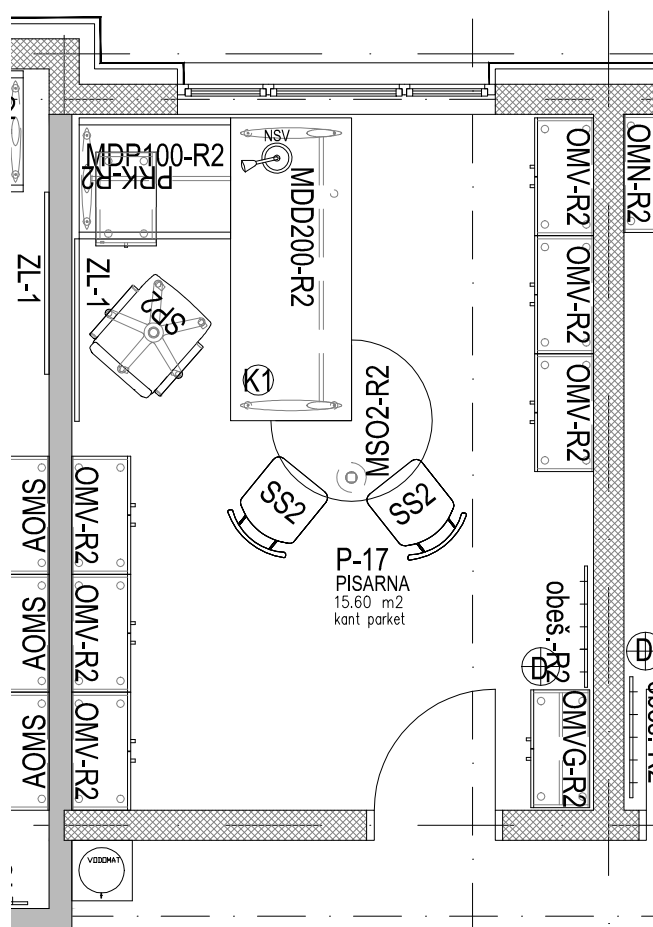

Površina:	22,25m <sup>2</sup>	Prostor:	PISARNA P-14
Št. enot:	1		

Datum:	junij 09	Merilo:	1:50	Št.risbe:	5
--------	----------	---------	------	-----------	---

Površina: 19,80m2

Prostor:

PISARNA P-15

Št. enot: 1

Datum: junij 09

Merilo: 1:50

Št.risbe: 6

Površina:	22,16m <sup>2</sup>	Prostor:	PISARNA P-16
Št. enot:	1		

Datum:	junij 09	Merilo:	1:50	Št.risbe:	7
--------	----------	---------	------	-----------	---

Površina:	15,60m <sup>2</sup>	Prostor:	PISARNA P-17
Št. enot:	1		

Datum:	junij 09	Merilo:	1:50	Št.risbe:	8
--------	----------	---------	------	-----------	---

Površina:	15,30m2	Prostor:	RAČUNOVNODJA P-20
Št. enot:	1		

Datum:	junij 09	Merilo:	1:50	Št.risbe:	10
--------	----------	---------	------	-----------	----

Površina:	12,80m <sup>2</sup>	Prostor:	ČAJNA KUHINJA P-21
Št. enot:	1		

Datum:	junij 09	Merilo:	1:50	Št.risbe:	11
--------	----------	---------	------	-----------	----

OBJEKT:

CENTER ZA SOCIALNO DELO - oprema