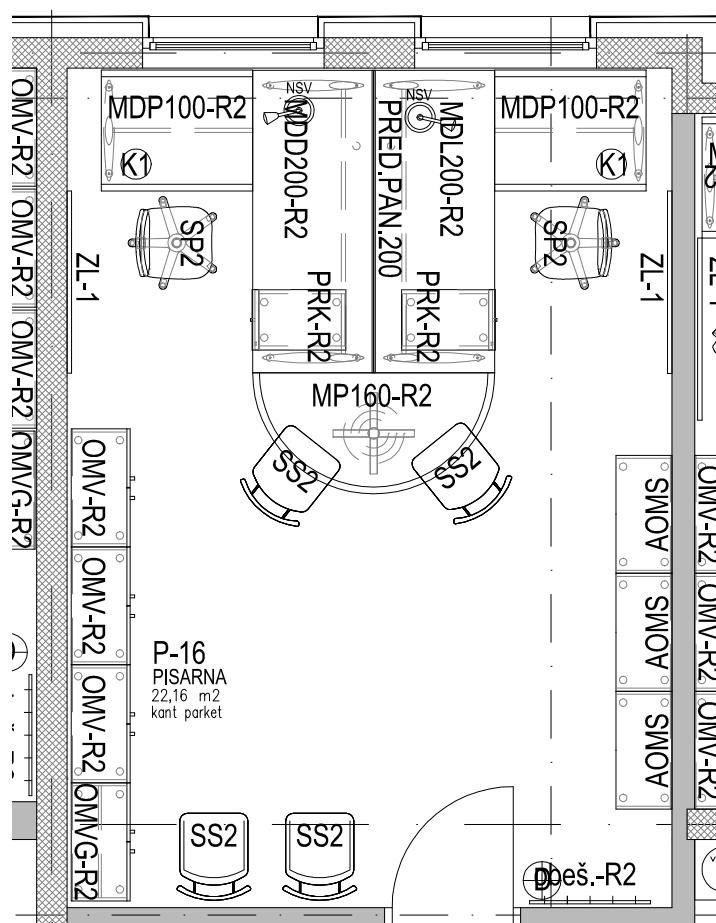

Površina:	22,25m <sup>2</sup>	Prostor:	PISARNA P-14
Št. enot:	1		

Datum:	junij 09	Merilo:	1:50	Št.risbe:	5
--------	----------	---------	------	-----------	---

Površina: 19,80m2

Prostor:

PISARNA P-15

Št. enot: 1

Datum: junij 09

Merilo: 1:50

Št.risbe: 6

Površina:	22,16m <sup>2</sup>	Prostor:	PISARNA P-16
Št. enot:	1		

Datum:	junij 09	Merilo:	1:50	Št.risbe:	7
--------	----------	---------	------	-----------	---

Površina:	15,60m <sup>2</sup>	Prostor:	PISARNA P-17
Št. enot:	1		

Datum:	junij 09	Merilo:	1:50	Št.risbe:	8
--------	----------	---------	------	-----------	---

Površina:	15,30m2	Prostor:	RAČUNOVNODJA P-20
Št. enot:	1		

Datum:	junij 09	Merilo:	1:50	Št.risbe:	10
--------	----------	---------	------	-----------	----

Površina:	12,80m <sup>2</sup>	Prostor:	ČAJNA KUHINJA P-21
Št. enot:	1		

Datum:	junij 09	Merilo:	1:50	Št.risbe:	11
--------	----------	---------	------	-----------	----

OBJEKT:

CENTER ZA SOCIALNO DELO - oprema