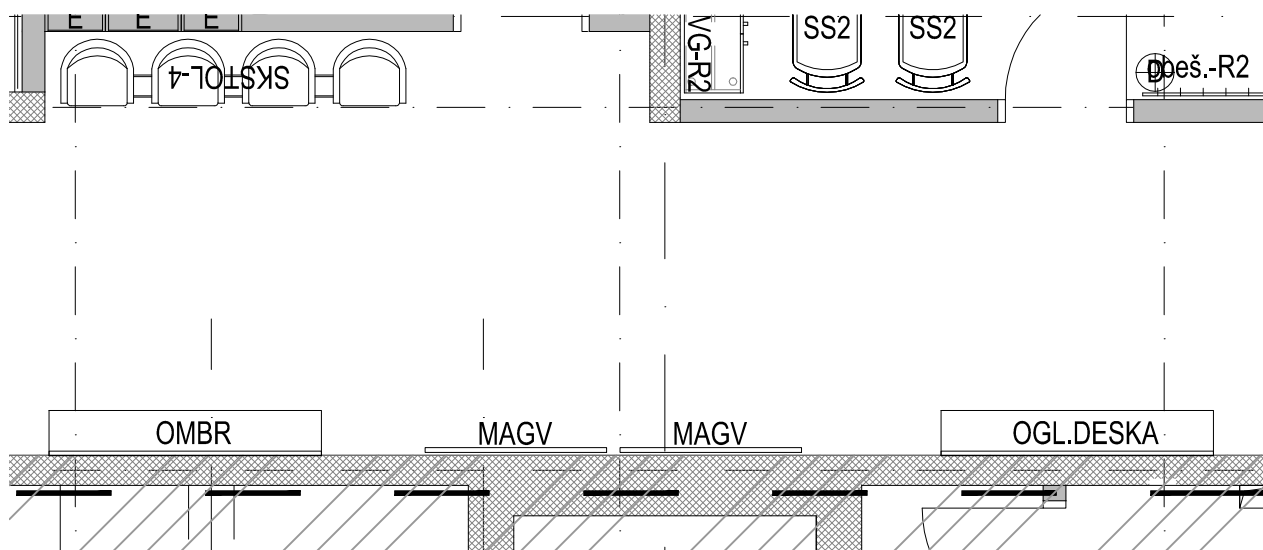

OBJEKT:

CENTER ZA SOCIALNO DELO - oprema

št. projekta:

53-71-21-07

Površina:	79,25m²	Prostor:	KOMUNIKACIJE P-22
Št. enot:	1		

Datum:	junij 09	Merilo:	1:50	Št.risbe:	12