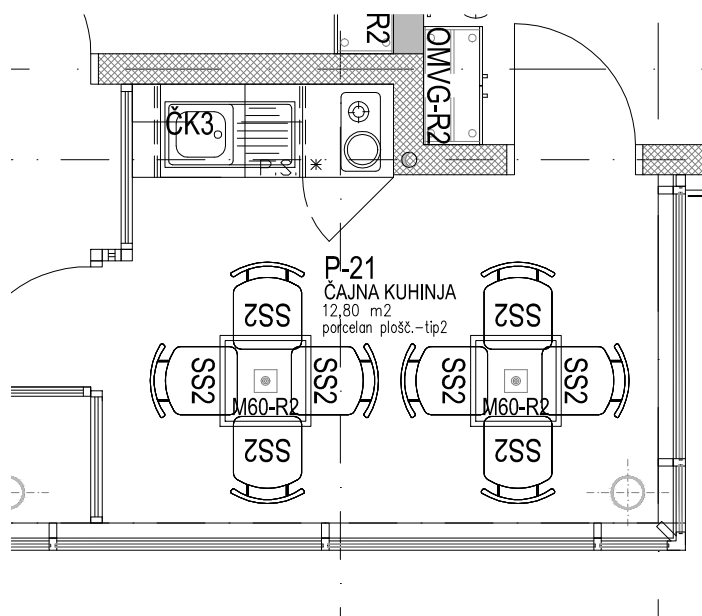

Površina:	22,25m <sup>2</sup>	Prostor:	PISARNA P-14
Št. enot:	1		

Datum:	junij 09	Merilo:	1:50	Št.risbe:	5
--------	----------	---------	------	-----------	---

Površina: 19,80m2

Prostor:

PISARNA P-15

Št. enot: 1

Datum: junij 09

Merilo: 1:50

Št.risbe: 6

Površina:	22,16m <sup>2</sup>	Prostor:	PISARNA P-16
Št. enot:	1		

Datum:	junij 09	Merilo:	1:50	Št.risbe:	7
--------	----------	---------	------	-----------	---

Površina:	15,60m <sup>2</sup>	Prostor:	PISARNA P-17
Št. enot:	1		

Površina:	12,80m <sup>2</sup>	Prostor:	ČAJNA KUHINJA P-21
Št. enot:	1		

Datum:	junij 09	Merilo:	1:50	Št.risbe:	11
--------	----------	---------	------	-----------	----

OBJEKT:

CENTER ZA SOCIALNO DELO - oprema

št. projekta:

53-71-21-07

Površina:	79,25m <sup>2</sup>	Prostor:	KOMUNIKACIJE P-22
Št. enot:	1		

Datum:	junij 09	Merilo:	1:50	Št.risbe:	12
--------	----------	---------	------	-----------	----

OBJEKT:

CENTER ZA SOCIALNO DELO - oprema