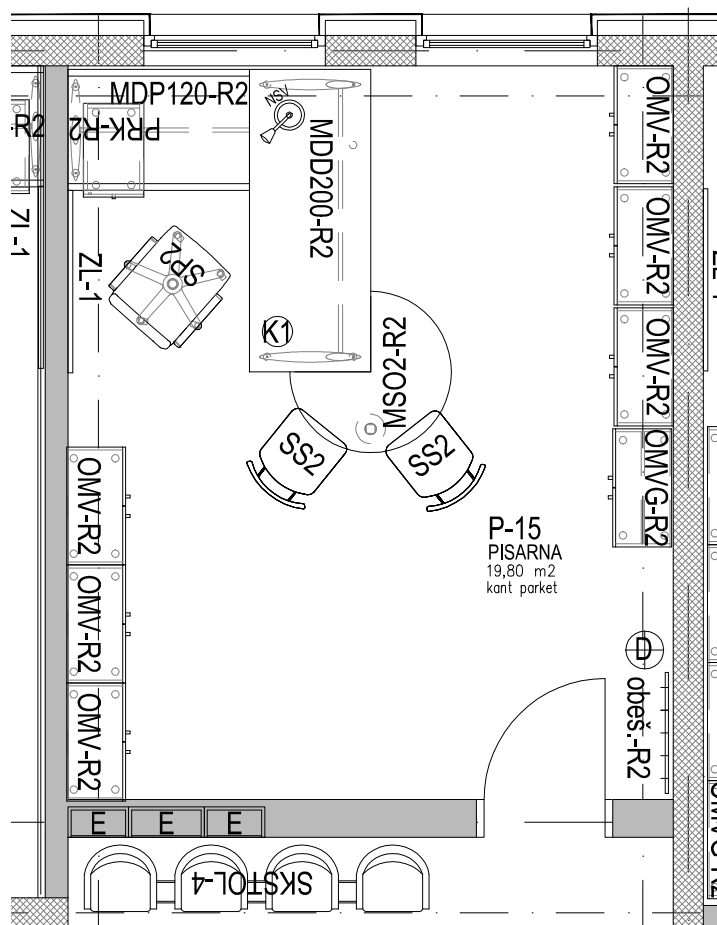

Površina:	22,25m <sup>2</sup>	Prostor:	PISARNA P-14
Št. enot:	1		

Datum:	junij 09	Merilo:	1:50	Št.risbe:	5
--------	----------	---------	------	-----------	---

Površina: 19,80m2

Prostor:

PISARNA P-15

Št. enot: 1

Datum: junij 09

Merilo: 1:50

Št.risbe: 6

Površina:	22,16m <sup>2</sup>	Prostor:	PISARNA P-16
Št. enot:	1		

Datum:	junij 09	Merilo:	1:50	Št.risbe:	7
--------	----------	---------	------	-----------	---

Površina:	15,60m <sup>2</sup>	Prostor:	PISARNA P-17
Št. enot:	1		

Datum:	junij 09	Merilo:	1:50	Št.risbe:	8
--------	----------	---------	------	-----------	---

Površina:	15,30m2	Prostor:	RAČUNOVNODJA P-20
Št. enot:	1		

Datum:	junij 09	Merilo:	1:50	Št.risbe:	10
--------	----------	---------	------	-----------	----

Površina:	12,80m <sup>2</sup>	Prostor:	ČAJNA KUHINJA P-21
Št. enot:	1		

Datum:	junij 09	Merilo:	1:50	Št.risbe:	11
--------	----------	---------	------	-----------	----

OBJEKT:

CENTER ZA SOCIALNO DELO - oprema